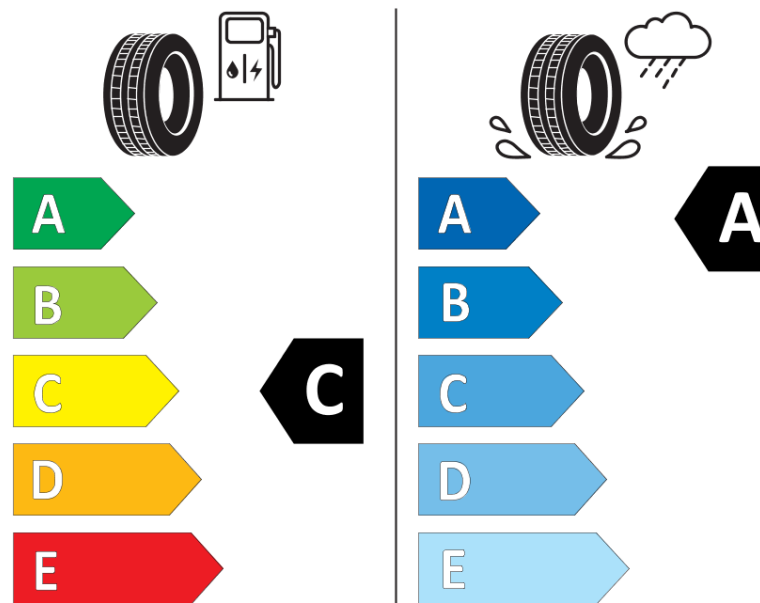

продуктов информационен лист

РЕГЛАМЕНТ (ЕС) 2020/740

Марка	MICHELIN
Модел	PRIMACY 5
Сериен номер	832101
Размери	215/45R17
Товарен индекс	87
Скоростен индекс	W
Категория на горивна ефективност	C
Категория на сцепление с мокра повърхност	A
Категория външен търкалящ шум	B
Категория външен търкалящ шум	70 dB
Зимна гума	не
Гума за лед	не
Дата на производство	35/23
Дата за край на производство	
Подсилена версия	SL
Допълнителна информация	215/45 R17 87W TL PRIMACY 5 MI

ENERG

MICHELIN

832101

215/45R17 87 W

C1