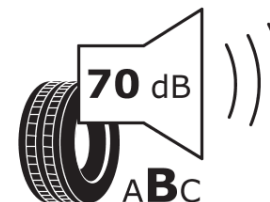

ENERG

MICHELIN

832101

215/45R17 87 W

C1