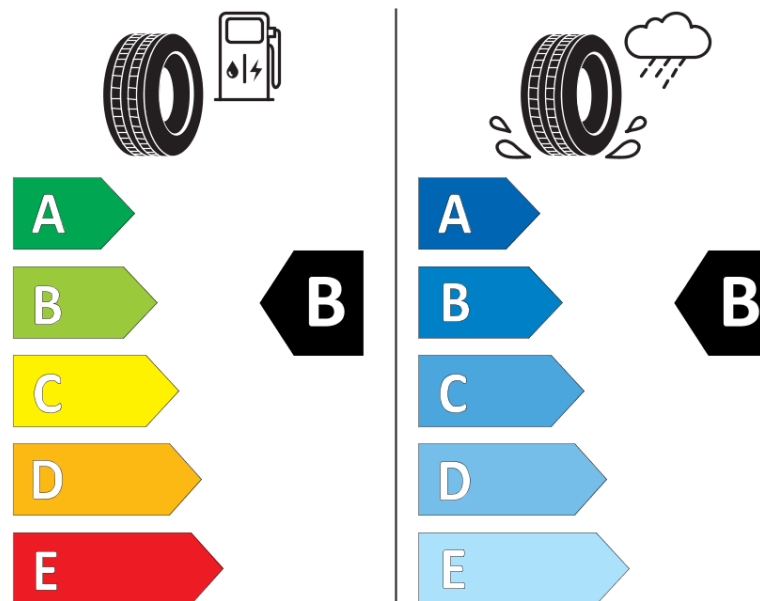

## продуктов информационен лист

РЕГЛАМЕНТ (ЕС) 2020/740

|   |  |
|---|--|
| Марка                                     | <b>MICHELIN</b>                                    |
| Модел                                     | <b>LATITUDE CROSS MO1</b>                          |
| Сериен номер                              | <b>838899</b>                                      |
| Размери                                   | <b>285/45R21</b>                                   |
| Товарен индекс                            | <b>113</b>   |
| Скоростен индекс                          | <b>W</b>   |
| Категория на горивна ефективност          | <b>B</b>   |
| Категория на сцепление с мокра повърхност | <b>B</b>   |
| Категория външен търкалящ шум             | <b>B</b>   |
| Категория външен търкалящ шум             | <b>74 dB</b>                                       |
| Зимна гума                                | <b>не</b>  |
| Гума за лед                               | <b>не</b>  |
| Дата на производство                      | <b>46/16</b>                                       |
| Дата за край на производство              |  |
| Подсилена версия                          | <b>XL</b>  |
| Допълнителна информация                   | <b>285/45 R21 113W XL TL LATITUDE CROSS MO1 MI</b> |

# ENERG

**MICHELIN**

838899

285/45R21 113 W

C1

2020/740