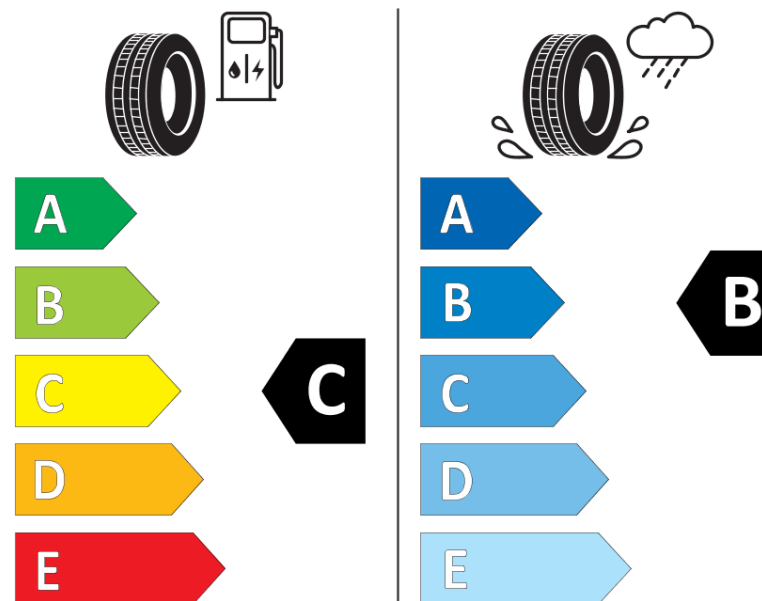

продуктов информационен лист
РЕГЛАМЕНТ (ЕС) 2020/740

Марка	MICHELIN
Модел	ALPIN 6
Сериен номер	839136
Размери	215/55R17
Товарен индекс	94
Скоростен индекс	V
Категория на горивна ефективност	C
Категория на сцепление с мокра повърхност	B
Категория външен търкалящ шум	A
Категория външен търкалящ шум	69 dB
Зимна гума	да
Гума за лед	не
Дата на производство	11/17
Дата за край на производство	
Подсилена версия	SL
Допълнителна информация	215/55 R17 94V TL ALPIN 6 MI

ENERG

MICHELIN

839136

215/55R17 94 V

C1

2020/740