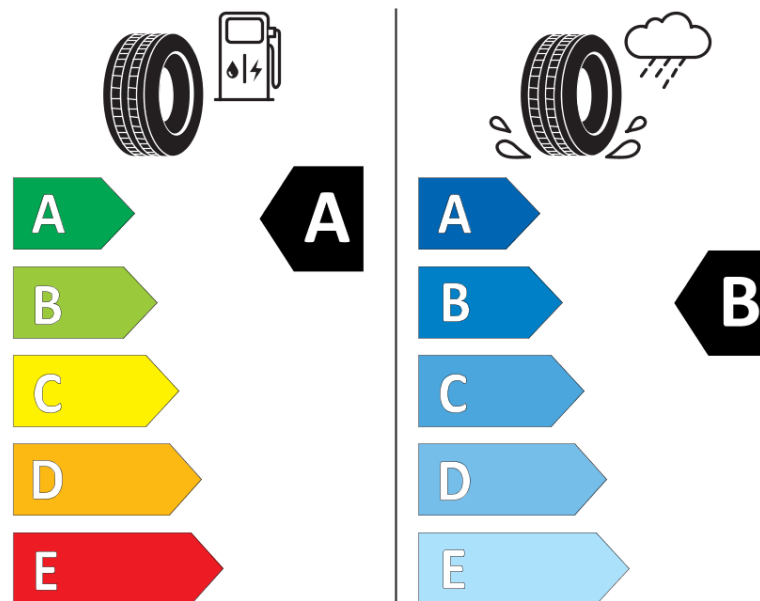

продуктов информационен лист

РЕГЛАМЕНТ (ЕС) 2020/740

Марка	MICHELIN
Модел	E PRIMACY
Сериен номер	857394
Размери	185/65R15
Товарен индекс	92
Скоростен индекс	T
Категория на горивна ефективност	A
Категория на сцепление с мокра повърхност	B
Категория външен търкалящ шум	B
Категория външен търкалящ шум	71 dB
Зимна гума	не
Гума за лед	не
Дата на производство	49/19
Дата за край на производство	
Подсилена версия	XL
Допълнителна информация	185/65 R15 92T XL TL E PRIMACY MI

ENERG

MICHELIN

857394

185/65R15 92 T

C1

2020/740