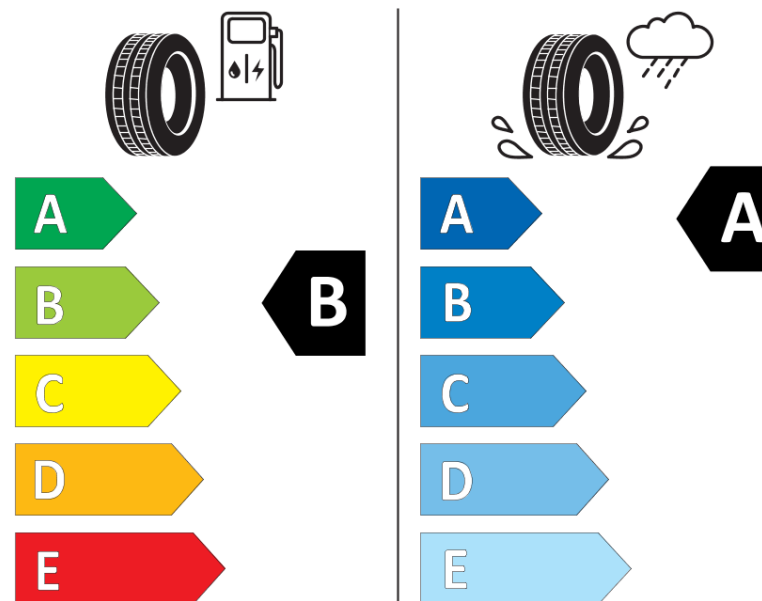

Скоростен индекс (за допълнителна сервизна информация)

ENERG

MICHELIN

859176

225/60R16C 105/103 H

C2

2020/740