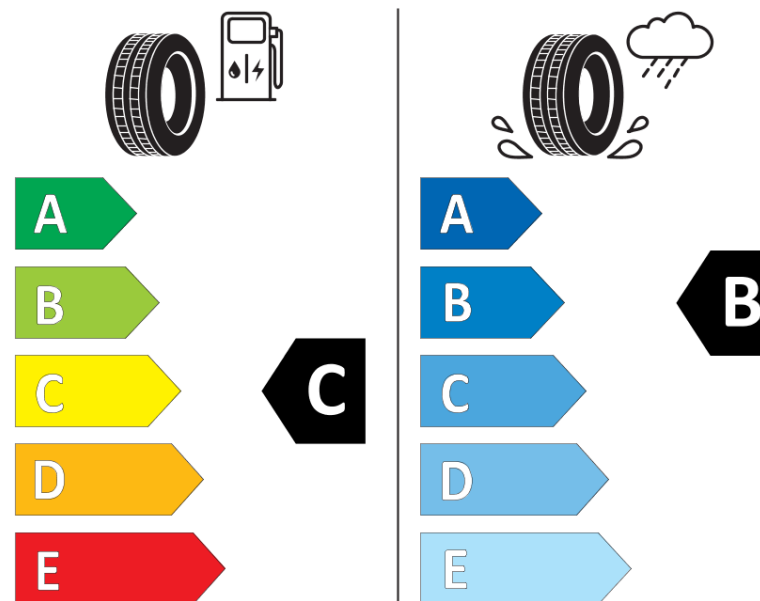

продуктов информационен лист

РЕГЛАМЕНТ (ЕС) 2020/740

Марка	MICHELIN
Модел	PILOT SPORT S 5 A AML
Сериен номер	867892
Размери	325/30ZR21
Товарен индекс	108
Скоростен индекс	(Y)
Категория на горивна ефективност	C
Категория на сцепление с мокра повърхност	B
Категория външен търкалящ шум	B
Категория външен търкалящ шум	75 dB
Зимна гума	не
Гума за лед	не
Дата на производство	39/22
Дата за край на производство	
Подсилена версия	XL
Допълнителна информация	325/30ZR21 (108Y) XL PILOT SPORT S 5 ACOUSTIC AML MI

ENERG

MICHELIN

867892

325/30ZR21 (108Y) XL

C1