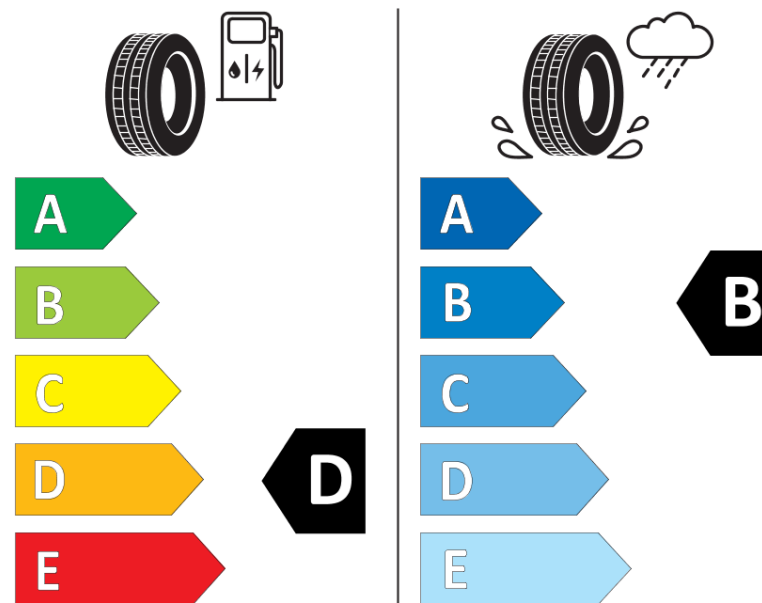

продуктов информационен лист
РЕГЛАМЕНТ (ЕС) 2020/740

Марка	MICHELIN
Модел	ALPIN 6
Сериен номер	872732
Размери	205/45R17
Товарен индекс	88
Скоростен индекс	V
Категория на горивна ефективност	D
Категория на сцепление с мокра повърхност	B
Категория външен търкалящ шум	A
Категория външен търкалящ шум	69 dB
Зимна гума	да
Гума за лед	не
Дата на производство	11/17
Дата за край на производство	
Подсилена версия	XL
Допълнителна информация	205/45 R17 88V XL TL ALPIN 6 MI

ENERG

MICHELIN

872732

205/45R17 88 V

C1

2020/740