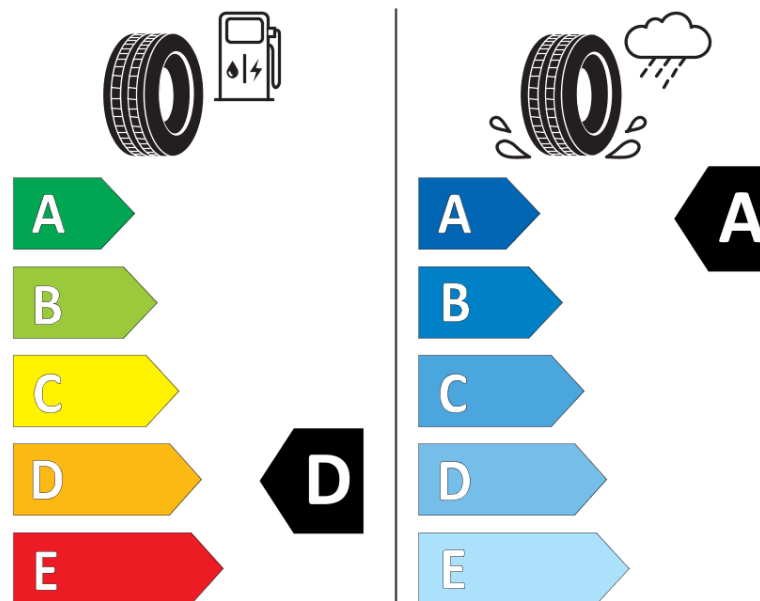

продуктов информационен лист

РЕГЛАМЕНТ (ЕС) 2020/740

Марка	MICHELIN
Модел	PILOT SPORT 4 SUV
Сериен номер	874349
Размери	235/45R19
Товарен индекс	95
Скоростен индекс	V
Категория на горивна ефективност	D
Категория на сцепление с мокра повърхност	A
Категория външен търкалящ шум	B
Категория външен търкалящ шум	70 dB
Зимна гума	не
Гума за лед	не
Дата на производство	17/24
Дата за край на производство	
Подсилена версия	SL
Допълнителна информация	235/45R19 95V PILOT SPORT 4 SUV FRV EMT MI

ENERG

MICHELIN

874349

235/45R19 95 V

C1

2020/740