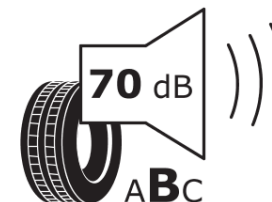

ENERG

MICHELIN

874349

235/45R19 95 V

C1