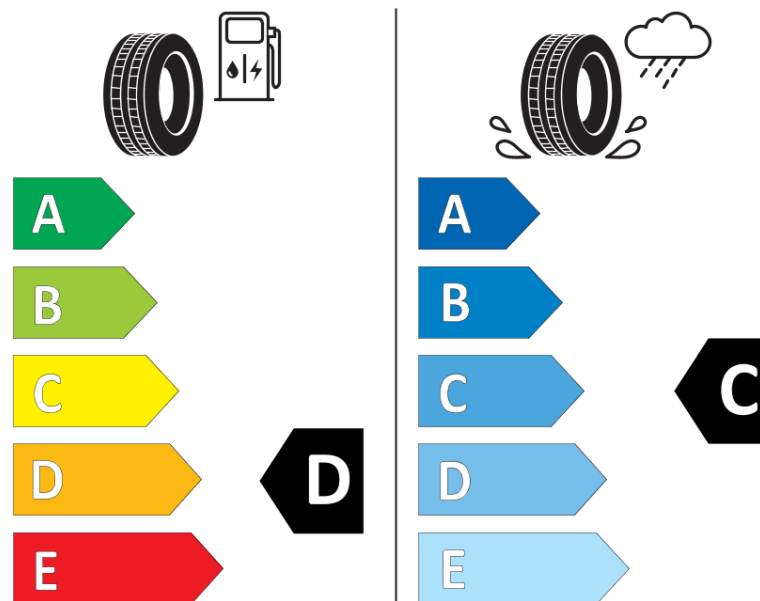

продуктов информационен лист

РЕГЛАМЕНТ (ЕС) 2020/740

Марка	MICHELIN
Модел	PILOT SPORT CUP 2 CNT
Сериен номер	876186
Размери	235/40ZR19
Товарен индекс	96
Скоростен индекс	(Y)
Категория на горивна ефективност	D
Категория на сцепление с мокра повърхност	C
Категория външен търкалящ шум	B
Категория външен търкалящ шум	70 dB
Зимна гума	не
Гума за лед	не
Дата на производство	04/19
Дата за край на производство	
Подсилена версия	XL
Допълнителна информация	235/40 ZR19 (96Y) XL PILOT SPORT CUP 2 CONNECT MI

ENERG

MICHELIN

876186

235/40ZR19 (96Y) XL

C1

2020/740