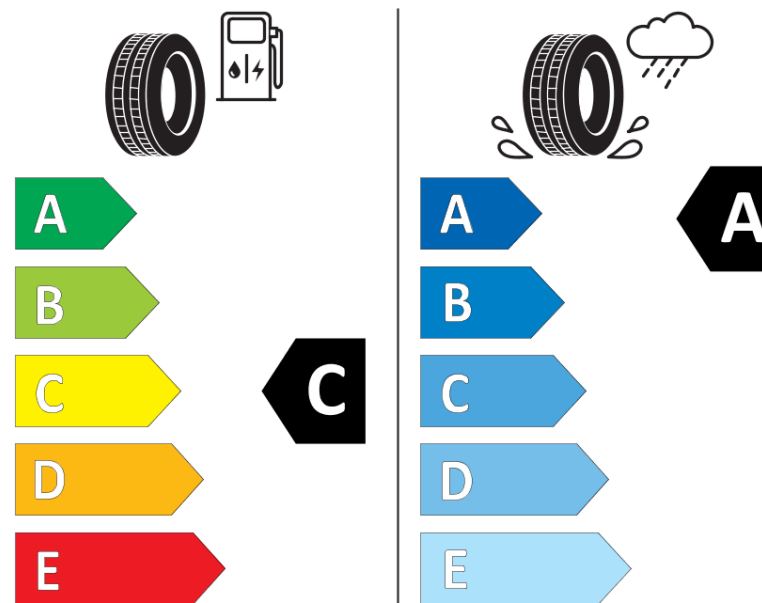

продуктов информационен лист

РЕГЛАМЕНТ (ЕС) 2020/740

Марка	MICHELIN
Модел	AGILIS CROSSCLIMATE
Сериен номер	876514
Размери	225/70R15C
Товарен индекс	112
Товарен индекс (за здвоени гуми)	110

Скоростен индекс	R
Категория на горивна ефективност	C
Категория на сцепление с мокра повърхност	A
Категория външен търкалящ шум	B
Категория външен търкалящ шум	73 dB
Зимна гума	да
Дата на производство	49/17

Допълнителна информация 225/70 R 15C 112/110R AGILIS CROSSCLIMATE MI

Товарен индекс (за единичен монтаж, допълнителна информация)

Товарен индекс (за здвоени гуми, допълнителна информация)

Скоростен индекс (за допълнителна сервизна информация)

ENERG

MICHELIN

876514

225/70R15C 112/110 R

C2