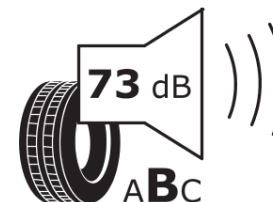

ENERG

MICHELIN

876514

225/70R15C 112/110 R

C2