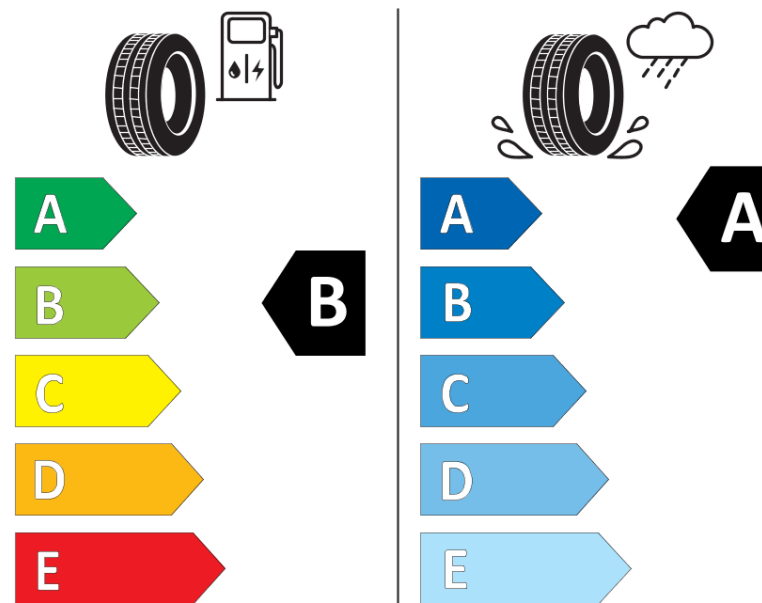

продуктов информационен лист

РЕГЛАМЕНТ (ЕС) 2020/740

Марка	MICHELIN
Модел	AGILIS CROSSCLIMATE
Сериен номер	877510
Размери	215/60R17C
Товарен индекс	109
Товарен индекс (за здвоени гуми)	107

Скоростен индекс	T
Категория на горивна ефективност	B
Категория на сцепление с мокра повърхност	A
Категория външен търкалящ шум	B
Категория външен търкалящ шум	73 dB
Зимна гума	да
Дата на производство	51/17

Дата за край на производство

Допълнителна информация **215/60 R 17C 109/107T AGILIS CROSSCLIMATE MI**

Товарен индекс (за единичен монтаж, допълнителна информация)

Товарен индекс (за здвоени гуми, допълнителна информация)

Скоростен индекс (за допълнителна сервизна информация)

ENERG

MICHELIN

877510

215/60R17C 109/107 T

C2

2020/740