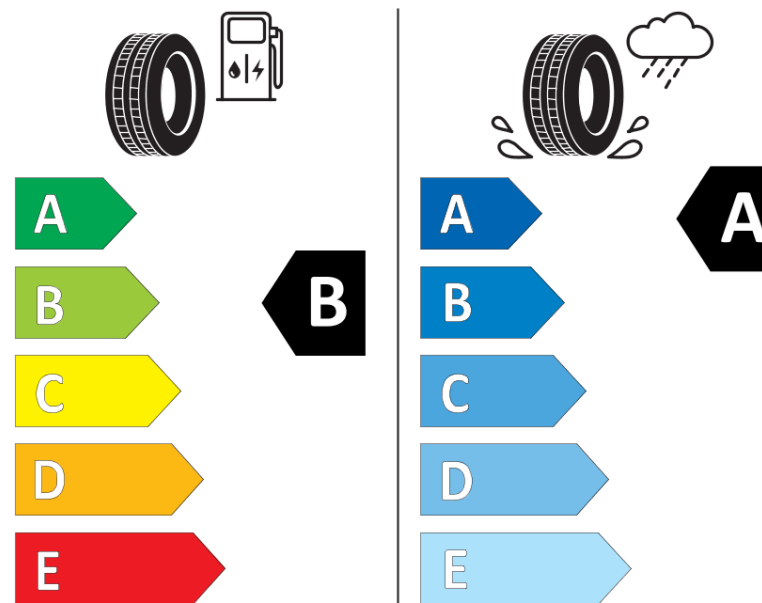

# ENERG

**MICHELIN**

884506

225/65R16C 112/110 T

C2

2020/740