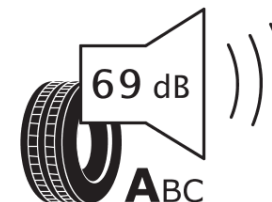

ENERG

MICHELIN

891915

245/50R20 105 V XL

C1