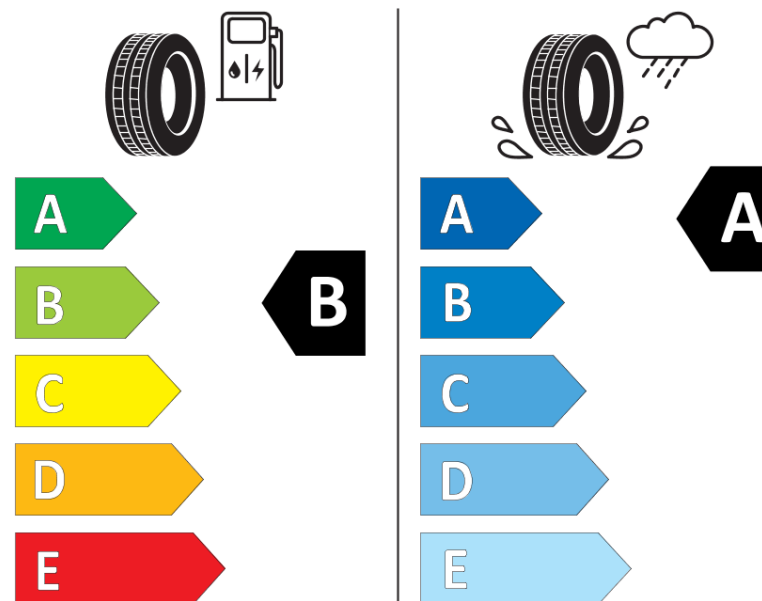

продуктов информационен лист

РЕГЛАМЕНТ (ЕС) 2020/740

Марка	MICHELIN
Модел	CROSSCLIMATE 3 SPORT
Сериен номер	895262
Размери	285/45R22
Товарен индекс	114
Скоростен индекс	Y
Категория на горивна ефективност	B
Категория на сцепление с мокра повърхност	A
Категория външен търкалящ шум	A
Категория външен търкалящ шум	72 dB
Зимна гума	да
Гума за лед	не
Дата на производство	09/25
Дата за край на производство	
Подсилена версия	XL
Допълнителна информация	285/45R22 114Y XL CROSSCLIMATE 3 SPORT

MICHELIN

895262

285/45R22 114 Y XL

C1

2020/740