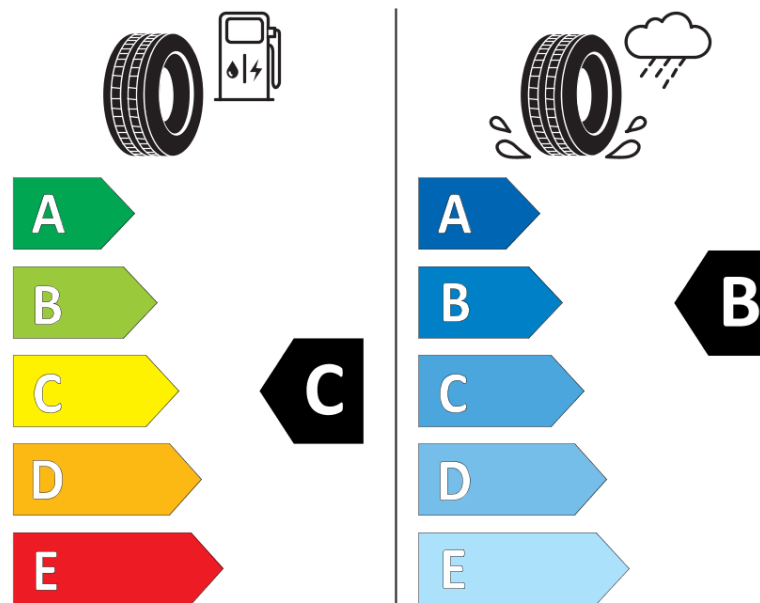

продуктов информационен лист

РЕГЛАМЕНТ (ЕС) 2020/740

Марка	MICHELIN
Модел	PILOT SUPER SPORT MO
Сериен номер	896817
Размери	295/35ZR19
Товарен индекс	104
Скоростен индекс	(Y)
Категория на горивна ефективност	C
Категория на сцепление с мокра повърхност	B
Категория външен търкалящ шум	B
Категория външен търкалящ шум	73 dB
Зимна гума	не
Гума за лед	не
Дата на производство	19/13
Дата за край на производство	
Подсилена версия	XL
Допълнителна информация	295/35 ZR19 (104Y) XL TL PILOT SUPER SPORT MO MI

ENERG

MICHELIN

896817

295/35ZR19 (104Y) XL

C1

2020/740