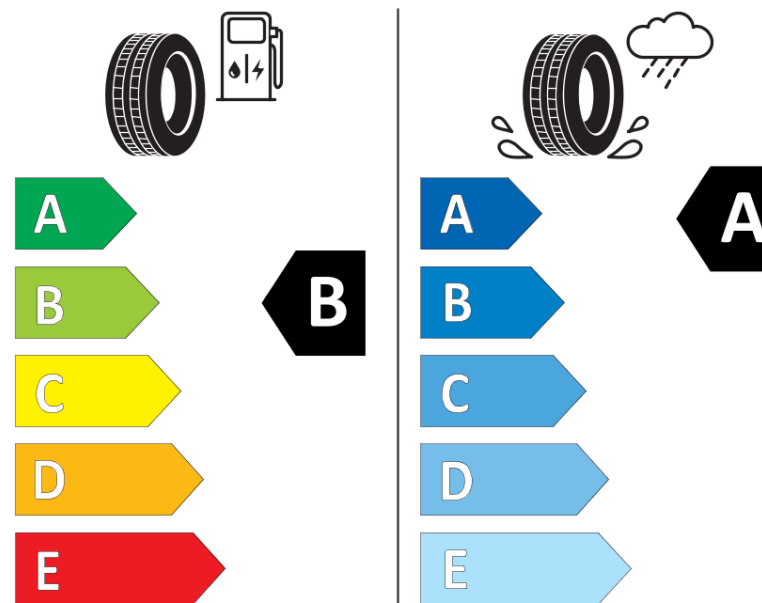

продуктов информационен лист

РЕГЛАМЕНТ (ЕС) 2020/740

Марка	MICHELIN
Модел	AGILIS 3
Сериен номер	900911
Размери	235/65R16C
Товарен индекс	115
Товарен индекс (за здвоенни гуми)	113

Скоростен индекс	R
Категория на горивна ефективност	B
Категория на сцепление с мокра повърхност	A
Категория външен търкалящ шум	B
Категория външен търкалящ шум	72 dB
Зимна гума	не
Дата на производство	12/18
Дата за край на производство	
Допълнителна информация	235/65 R 16C 115/113R TL AGILIS 3 MI
Товарен индекс (за единичен монтаж, допълнителна информация)	

Товарен индекс (за здвоенни гуми, допълнителна информация)

Скоростен индекс (за допълнителна сервизна информация)

ENERG

MICHELIN

900911

235/65R16C 115/113 R

C2

2020/740