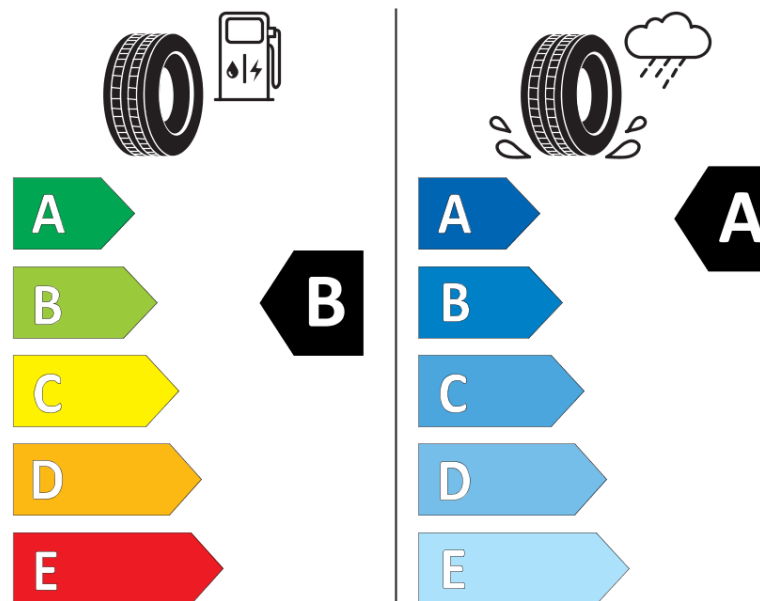

продуктов информационен лист

РЕГЛАМЕНТ (ЕС) 2020/740

Марка	MICHELIN
Модел	PILOT SPORT EV A T0
Сериен номер	902372
Размери	255/40R20
Товарен индекс	101
Скоростен индекс	W
Категория на горивна ефективност	B
Категория на сцепление с мокра повърхност	A
Категория външен търкалящ шум	B
Категория външен търкалящ шум	71 dB
Зимна гума	не
Гума за лед	не
Дата на производство	36/19
Дата за край на производство	
Подсилена версия	XL
Допълнителна информация	255/40 R20 101W XL TL PILOT SPORT EV ACOUSTIC T0 MI

ENERG

MICHELIN

902372

255/40R20 101 W

C1