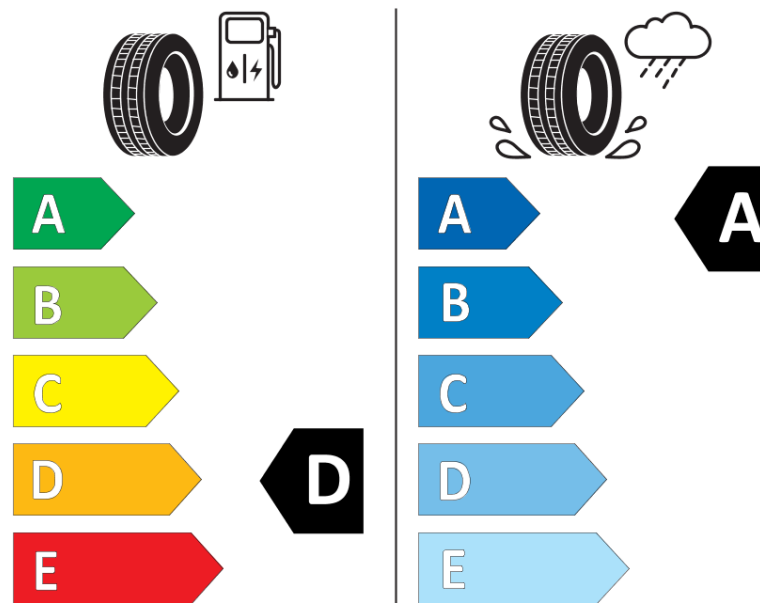

## продуктов информационен лист

РЕГЛАМЕНТ (ЕС) 2020/740

Марка	<b>MICHELIN</b>
Модел	<b>PILOT SPORT 4</b>
Сериен номер	<b>920102</b>
Размери	<b>245/35ZR18</b>
Товарен индекс	<b>92</b>
Скоростен индекс	<b>(Y)</b>
Категория на горивна ефективност	<b>D</b>
Категория на сцепление с мокра повърхност	<b>A</b>
Категория външен търкалящ шум	<b>B</b>
Категория външен търкалящ шум	<b>71 dB</b>
Зимна гума	<b>не</b>
Гума за лед	<b>не</b>
Дата на производство	<b>51/15</b>
Дата за край на производство	
Подсилена версия	<b>XL</b>
Допълнителна информация	<b>245/35 ZR18 (92Y) XL TL PILOT SPORT 4 MI</b>

# ENERG

**MICHELIN**

920102

245/35ZR18 (92Y) XL

C1

2020/740