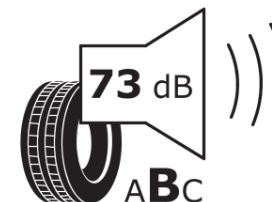

ENERG

MICHELIN

920275

285/40ZR22 (110Y) XL

C1