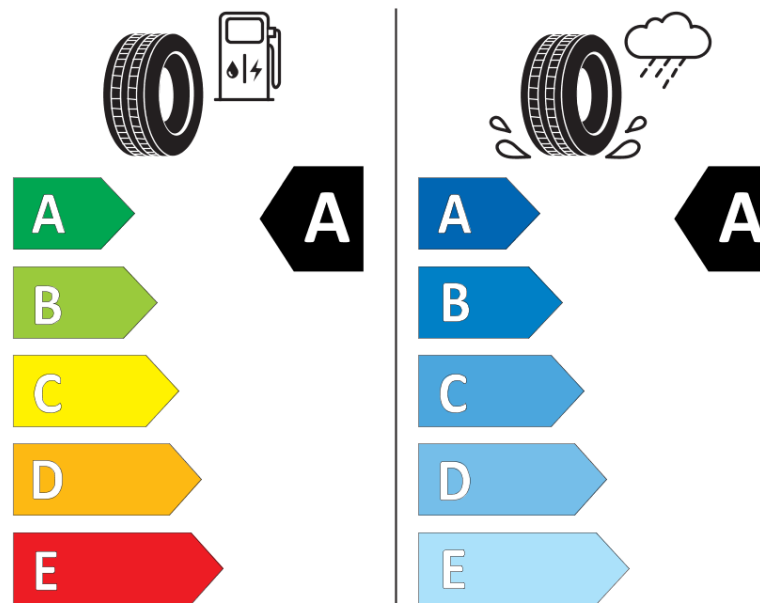

продуктов информационен лист

РЕГЛАМЕНТ (ЕС) 2020/740

Марка	MICHELIN
Модел	PRIMACY 4 S2
Сериен номер	920543
Размери	195/65R15
Товарен индекс	91
Скоростен индекс	H
Категория на горивна ефективност	A
Категория на сцепление с мокра повърхност	A
Категория външен търкалящ шум	B
Категория външен търкалящ шум	69 dB
Зимна гума	не
Гума за лед	не
Дата на производство	49/18
Дата за край на производство	
Подсилена версия	SL
Допълнителна информация	195/65 R15 91H TL PRIMACY 4 S2 MI

ENERG

MICHELIN

920543

195/65R15 91 H

C1

2020/740