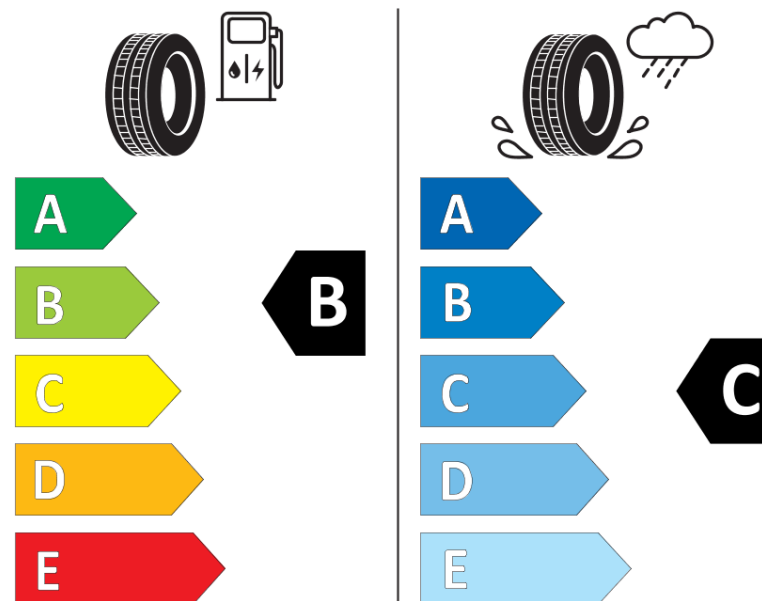

продуктов информационен лист

РЕГЛАМЕНТ (ЕС) 2020/740

Марка	MICHELIN
Модел	PILOT ALPIN 5 SUV AO
Сериен номер	920905
Размери	235/55R19
Товарен индекс	105
Скоростен индекс	H
Категория на горивна ефективност	B
Категория на сцепление с мокра повърхност	C
Категория външен търкалящ шум	B
Категория външен търкалящ шум	70 dB
Зимна гума	да
Гума за лед	не
Дата на производство	22/22
Дата за край на производство	
Подсилена версия	XL
Допълнителна информация	235/55 R19 105H XL TL PILOT ALPIN 5 SUV AO MI

ENERG

MICHELIN

920905

235/55R19 105 H XL

C1

2020/740