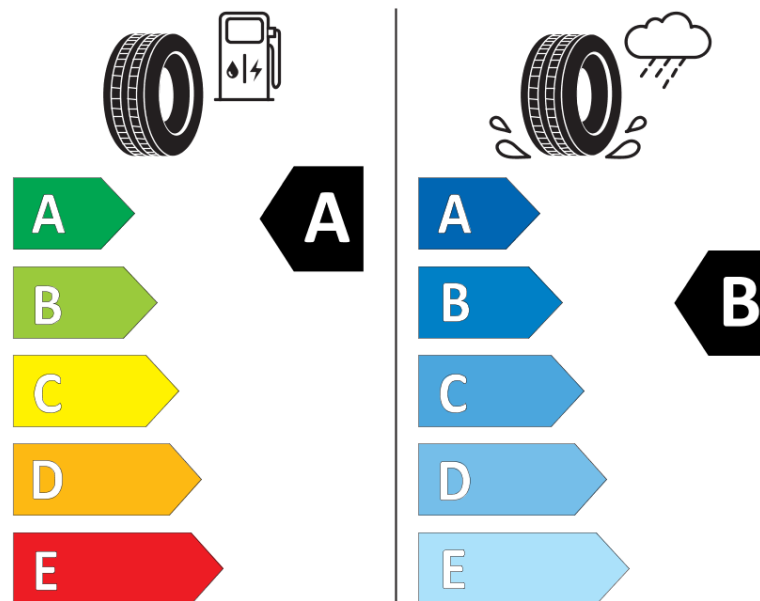

продуктов информационен лист

РЕГЛАМЕНТ (ЕС) 2020/740

Марка	MICHELIN
Модел	E PRIMACY
Сериен номер	929211
Размери	195/55R18
Товарен индекс	93
Скоростен индекс	H
Категория на горивна ефективност	A
Категория на сцепление с мокра повърхност	B
Категория външен търкалящ шум	B
Категория външен търкалящ шум	70 dB
Зимна гума	не
Гума за лед	не
Дата на производство	13/23
Дата за край на производство	
Подсилена версия	XL
Допълнителна информация	195/55 R18 93H XL TL E PRIMACY MI

ENERG

MICHELIN

929211

195/55R18 93 H XL

C1

2020/740