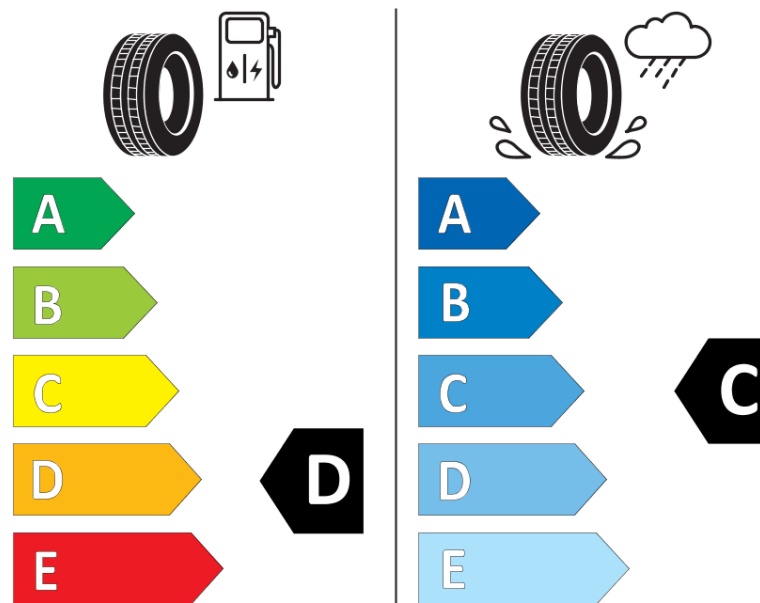

## продуктов информационен лист

РЕГЛАМЕНТ (ЕС) 2020/740

Марка	MICHELIN
Модел	PILOT ALPIN PA4
Сериен номер	929342
Размери	225/35R19
Товарен индекс	88
Скоростен индекс	W
Категория на горивна ефективност	D
Категория на сцепление с мокра повърхност	C
Категория външен търкалящ шум	B
Категория външен търкалящ шум	70 dB
Зимна гума	да
Гума за лед	не
Дата на производство	49/10
Дата за край на производство	
Подсилена версия	XL
Допълнителна информация	225/35 R19 88W EXTRA LOAD TL PILOT ALPIN PA4 GRNX MI

# ENERG

MICHELIN

929342

225/35R19 88 W

C1

2020/740