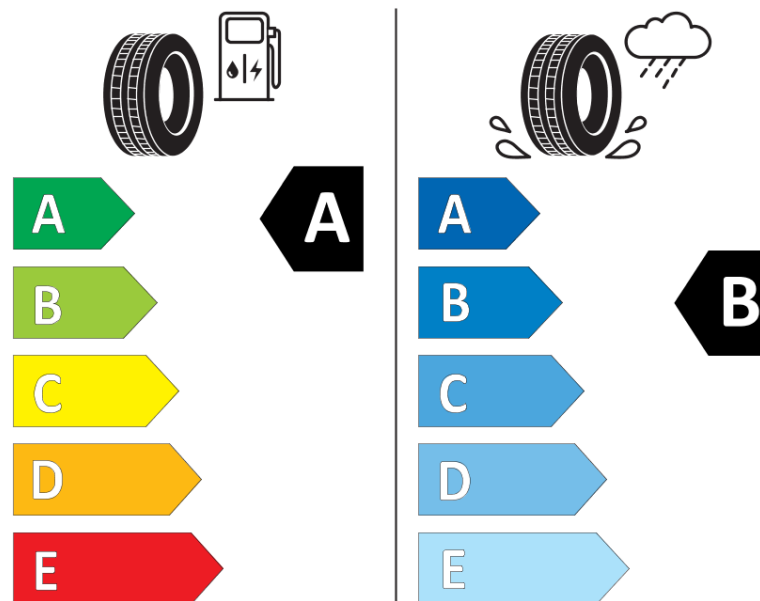

## продуктов информационен лист

РЕГЛАМЕНТ (ЕС) 2020/740

|   |   |
|---|---|
| Марка                                     | <b>MICHELIN</b>                         |
| Модел                                     | <b>PRIMACY 4 E</b>                      |
| Сериен номер                              | <b>941957</b>                           |
| Размери                                   | <b>205/60R16</b>                        |
| Товарен индекс                            | <b>92</b>                               |
| Скоростен индекс                          | <b>H</b>                                |
| Категория на горивна ефективност          | <b>A</b>                                |
| Категория на сцепление с мокра повърхност | <b>B</b>                                |
| Категория външен търкалящ шум             | <b>A</b>                                |
| Категория външен търкалящ шум             | <b>68 dB</b>                            |
| Зимна гума                                | <b>не</b>                               |
| Гума за лед                               | <b>не</b>                               |
| Дата на производство                      | <b>25/17</b>                            |
| Дата за край на производство              |   |
| Подсилена версия                          | <b>SL</b>                               |
| Допълнителна информация                   | <b>205/60 R16 92H TL PRIMACY 4 E MI</b> |

# ENERG

**MICHELIN**

941957

205/60R16 92 H

C1

2020/740