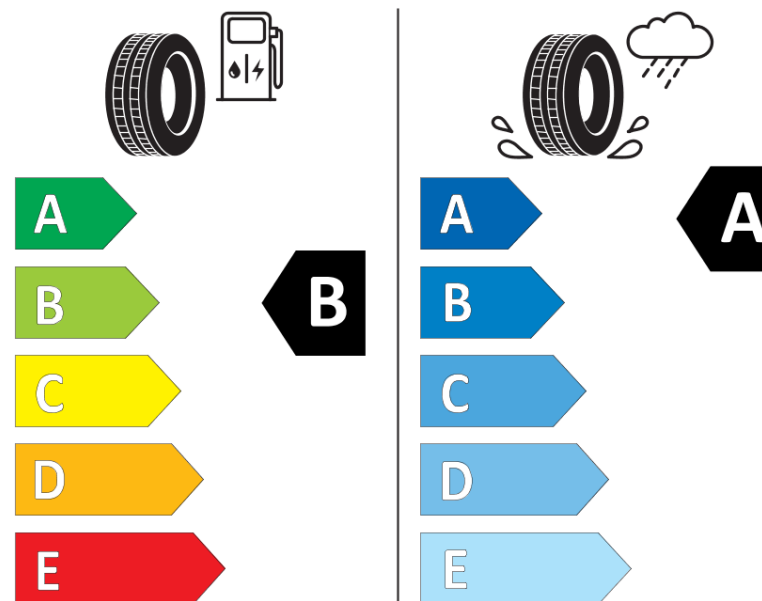

**продуктов информационен лист**  
РЕГЛАМЕНТ (ЕС) 2020/740

Марка	<b>MICHELIN</b>
Модел	<b>PRIMACY 5</b>
Сериен номер	<b>945543</b>
Размери	<b>235/55R20</b>
Товарен индекс	<b>102</b>
Скоростен индекс	<b>V</b>
Категория на горивна ефективност	<b>B</b>
Категория на сцепление с мокра повърхност	<b>A</b>
Категория външен търкалящ шум	<b>B</b>
Категория външен търкалящ шум	<b>70 dB</b>
Зимна гума	<b>не</b>
Гума за лед	<b>не</b>
Дата на производство	<b>35/24</b>
Дата за край на производство	
Подсилена версия	<b>SL</b>
Допълнителна информация	<b>235/55R20 102V PRIMACY 5</b>

**ENERG**

**MICHELIN**

945543

235/55R20 102 V

C1

2020/740