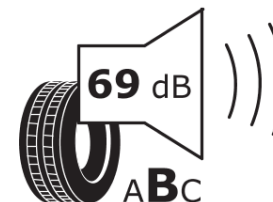

продуктов информационен лист

РЕГЛАМЕНТ (ЕС) 2020/740

Марка	MICHELIN
Модел	ALPIN 7
Сериен номер	945827
Размери	185/65R15
Товарен индекс	92
Скоростен индекс	T
Категория на горивна ефективност	C
Категория на сцепление с мокра повърхност	B
Категория външен търкалящ шум	B
Категория външен търкалящ шум	69 dB
Зимна гума	да
Гума за лед	не
Дата на производство	48/22
Дата за край на производство	
Подсилена версия	XL
Допълнителна информация	185/65R15 92T XL ALPIN 7 MI

ENERG

MICHELIN

945827

185/65R15 92 T XL

C1

2020/740