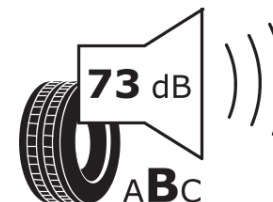

ENERG

MICHELIN

949938

215/65R15C 104/102 T

C2