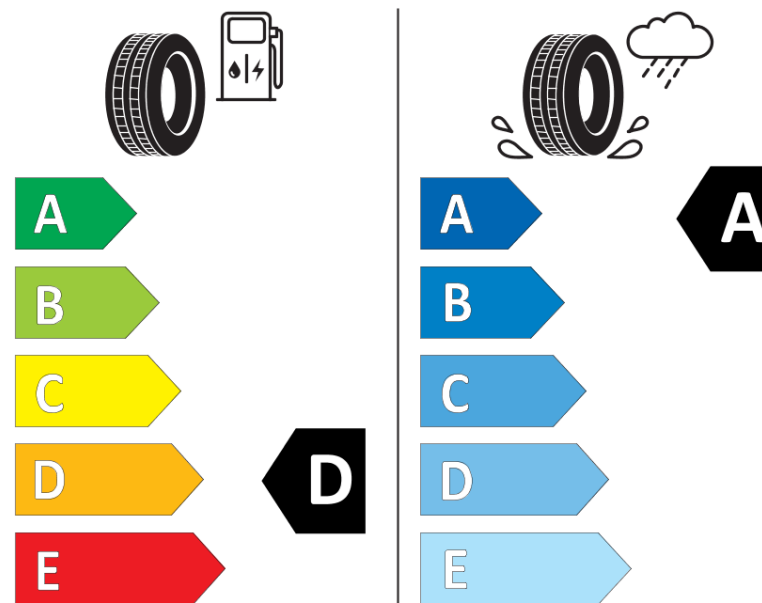

продуктов информационен лист

РЕГЛАМЕНТ (ЕС) 2020/740

Марка	MICHELIN
Модел	AGILIS CROSSCLIMATE
Сериен номер	949938
Размери	215/65R15C
Товарен индекс	104
Товарен индекс (за здвоени гуми)	102

Скоростен индекс	T
Категория на горивна ефективност	D
Категория на сцепление с мокра повърхност	A
Категория външен търкалящ шум	B
Категория външен търкалящ шум	73 dB
Зимна гума	да
Дата на производство	12/18

Допълнителна информация 215/65 R 15C 104/102T AGILIS CROSSCLIMATE MI

Товарен индекс (за единичен монтаж, допълнителна информация)

Товарен индекс (за здвоени гуми, допълнителна информация)

Скоростен индекс (за допълнителна сервизна информация)

ENERG

MICHELIN

949938

215/65R15C 104/102 T

C2