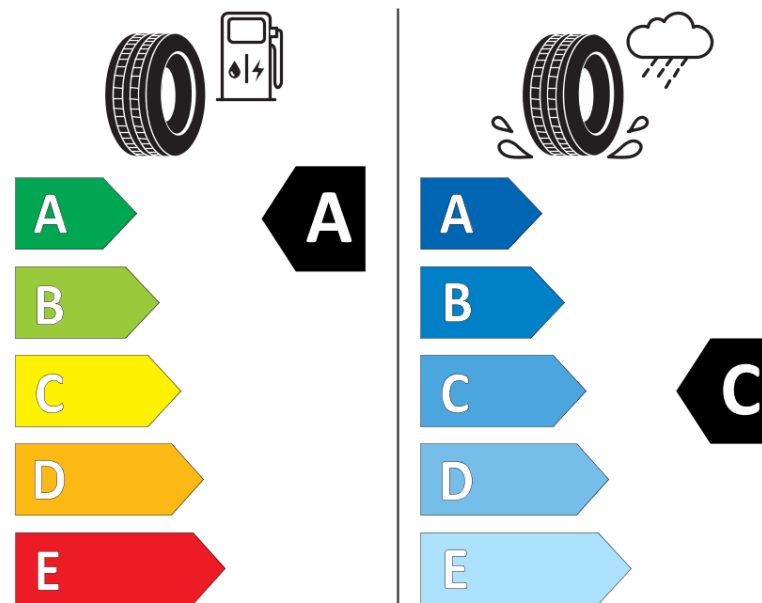

продуктов информационен лист

РЕГЛАМЕНТ (ЕС) 2020/740

Марка	MICHELIN
Модел	LATITUDE TOUR HP JLR
Сериен номер	954082
Размери	235/65R18
Товарен индекс	110
Скоростен индекс	V
Категория на горивна ефективност	A
Категория на сцепление с мокра повърхност	C
Категория външен търкалящ шум	B
Категория външен търкалящ шум	71 dB
Зимна гума	не
Гума за лед	не
Дата на производство	48/16
Дата за край на производство	
Подсилена версия	XL
Допълнителна информация	235/65 R18 110V XL TL LATITUDE TOUR HP JLR GRNX MI

ENERG

MICHELIN

954082

235/65R18 110 V

C1

2020/740