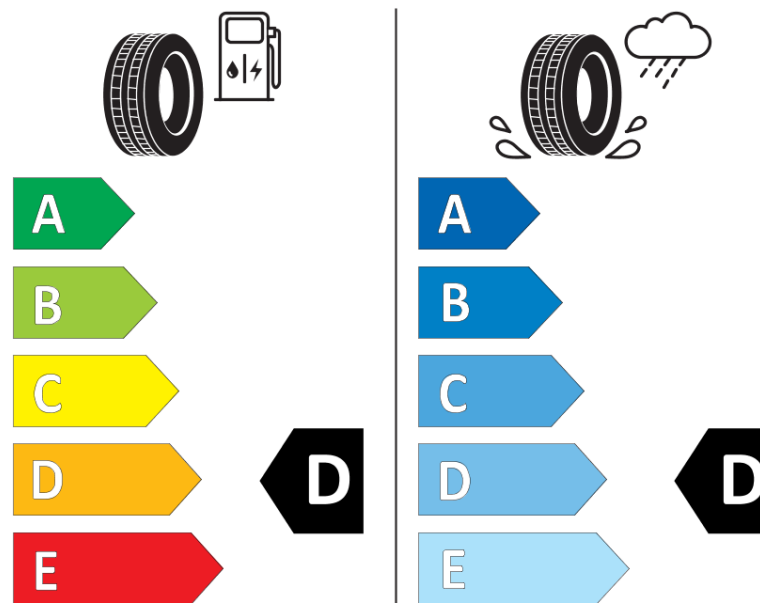

продуктов информационен лист

РЕГЛАМЕНТ (ЕС) 2020/740

Марка	MICHELIN
Модел	PILOT SPORT CUP 2 R CNT
Сериен номер	959290
Размери	245/30ZR20
Товарен индекс	90
Скоростен индекс	(Y)
Категория на горивна ефективност	D
Категория на сцепление с мокра повърхност	D
Категория външен търкалящ шум	B
Категория външен търкалящ шум	70 dB
Зимна гума	не
Гума за лед	не
Дата на производство	05/21
Дата за край на производство	
Подсилена версия	XL
Допълнителна информация	245/30 ZR20 (90Y) XL TL PILOT SPORT CUP 2 R CONNECT MI

ENERG

MICHELIN

959290

245/30ZR20 (90Y) XL

C1