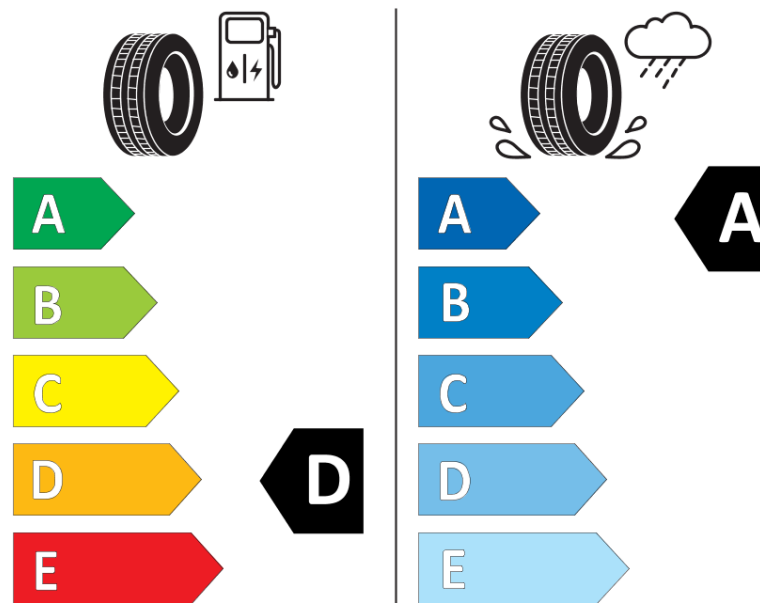

## продуктов информационен лист

РЕГЛАМЕНТ (ЕС) 2020/740

Марка	<b>MICHELIN</b>
Модел	<b>PILOT SPORT 4</b>
Сериен номер	<b>960559</b>
Размери	<b>225/45ZR19</b>
Товарен индекс	<b>96</b>
Скоростен индекс	<b>W</b>
Категория на горивна ефективност	<b>D</b>
Категория на сцепление с мокра повърхност	<b>A</b>
Категория външен търкалящ шум	<b>B</b>
Категория външен търкалящ шум	<b>72 dB</b>
Зимна гума	<b>не</b>
Гума за лед	<b>не</b>
Дата на производство	<b>43/23</b>
Дата за край на производство	
Подсилена версия	<b>XL</b>
Допълнителна информация	<b>225/45 ZR19 96W XL TL PILOT SPORT 4 EMT MI</b>

# ENERG

**MICHELIN**

960559

225/45ZR19 96 W XL

C1

2020/740