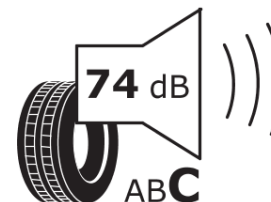

продуктов информационен лист

РЕГЛАМЕНТ (ЕС) 2020/740

Марка	MICHELIN
Модел	PILOT ALPIN 5 SUV
Сериен номер	960570
Размери	275/50R21
Товарен индекс	113
Скоростен индекс	V
Категория на горивна ефективност	C
Категория на сцепление с мокра повърхност	C
Категория външен търкалящ шум	B
Категория външен търкалящ шум	71 dB
Зимна гума	да
Гума за лед	не
Дата на производство	09/20
Дата за край на производство	
Подсилена версия	XL
Допълнителна информация	275/50 R21 113V XL TL PILOT ALPIN 5 SUV MI

ENERG

MICHELIN

960570

275/50R21 113 V XL

C1

2020/740