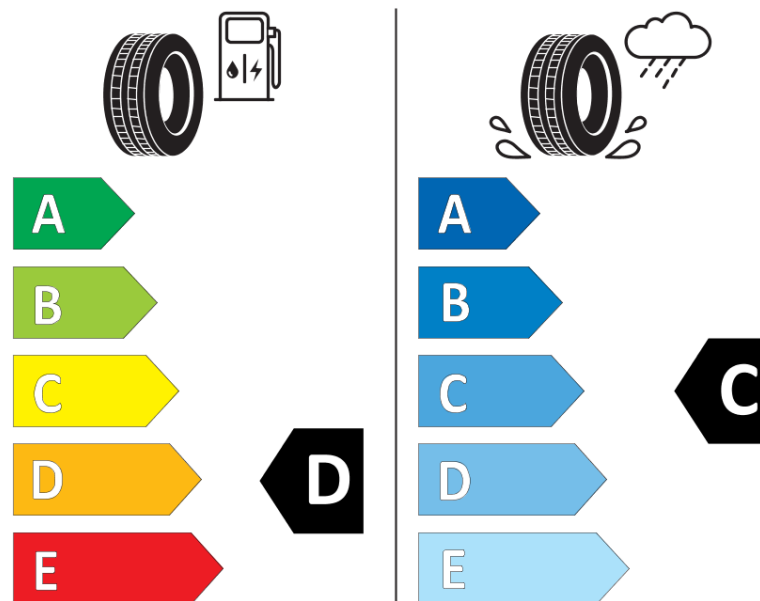

продуктов информационен лист

РЕГЛАМЕНТ (ЕС) 2020/740

Марка	MICHELIN
Модел	PILOT SPORT CUP 2 CNT
Сериен номер	961168
Размери	215/40ZR18
Товарен индекс	89
Скоростен индекс	(Y)
Категория на горивна ефективност	D
Категория на сцепление с мокра повърхност	C
Категория външен търкалящ шум	B
Категория външен търкалящ шум	70 dB
Зимна гума	не
Гума за лед	не
Дата на производство	04/19
Дата за край на производство	
Подсилена версия	XL
Допълнителна информация	215/40 ZR18 (89Y) XL PILOT SPORT CUP 2 CONNECT MI

ENERG

MICHELIN

961168

215/40ZR18 (89Y) XL

C1