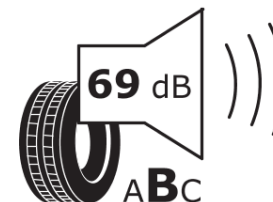

## продуктов информационен лист

РЕГЛАМЕНТ (ЕС) 2020/740

Марка	<b>MICHELIN</b>
Модел	<b>ALPIN 6</b>
Сериен номер	<b>965574</b>
Размери	<b>185/60R16</b>
Товарен индекс	<b>86</b>
Скоростен индекс	<b>H</b>
Категория на горивна ефективност	<b>D</b>
Категория на сцепление с мокра повърхност	<b>B</b>
Категория външен търкалящ шум	<b>B</b>
Категория външен търкалящ шум	<b>69 dB</b>
Зимна гума	<b>да</b>
Гума за лед	<b>не</b>
Дата на производство	<b>45/19</b>
Дата за край на производство	
Подсилена версия	<b>SL</b>
Допълнителна информация	<b>185/60 R16 86H TL ALPIN 6 MI</b>

# ENERG

**MICHELIN**

965574

185/60R16 86 H

C1

2020/740