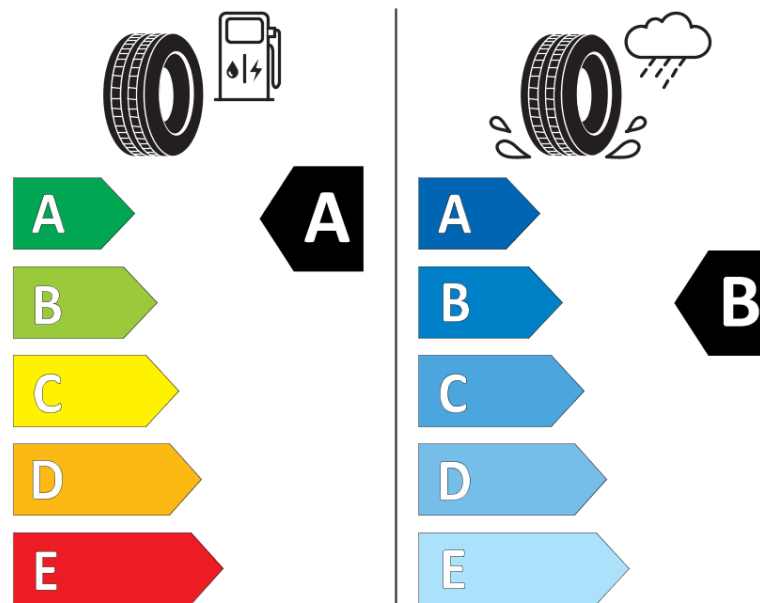

## продуктов информационен лист

РЕГЛАМЕНТ (ЕС) 2020/740

Марка	<b>MICHELIN</b>
Модел	<b>E PRIMACY</b>
Сериен номер	<b>971190</b>
Размери	<b>195/55R16</b>
Товарен индекс	<b>91</b>
Скоростен индекс	<b>H</b>
Категория на горивна ефективност	<b>A</b>
Категория на сцепление с мокра повърхност	<b>B</b>
Категория външен търкалящ шум	<b>A</b>
Категория външен търкалящ шум	<b>69 dB</b>
Зимна гума	<b>не</b>
Гума за лед	<b>не</b>
Дата на производство	<b>04/20</b>
Дата за край на производство	
Подсилена версия	<b>XL</b>
Допълнителна информация	<b>195/55 R16 91H XL TL E PRIMACY MI</b>

# ENERG

**MICHELIN**

971190

195/55R16 91 H

C1

2020/740