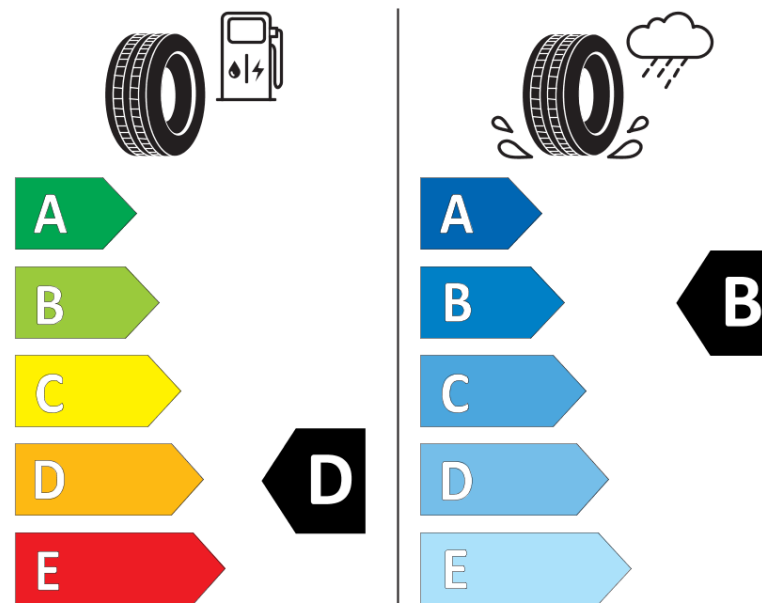

продуктов информационен лист

РЕГЛАМЕНТ (ЕС) 2020/740

Марка	MICHELIN
Модел	AGILIS ALPIN
Сериен номер	973952
Размери	195/65R16C
Товарен индекс	104
Товарен индекс (за здвоени гуми)	102

Скоростен индекс	R
Категория на горивна ефективност	D
Категория на сцепление с мокра повърхност	B
Категория външен търкалящ шум	A
Категория външен търкалящ шум	70 dB
Зимна гума	да
Дата на производство	18/08

Дата за край на производство

Допълнителна информация **195/65 R 16C 104/102R TL AGILIS ALPIN MI**

Товарен индекс (за единичен монтаж, допълнителна информация)

Товарен индекс (за здвоени гуми, допълнителна информация)

Скоростен индекс (за допълнителна сервизна информация)

ENERG

MICHELIN

973952

195/65R16C 104/102 R

C2

2020/740