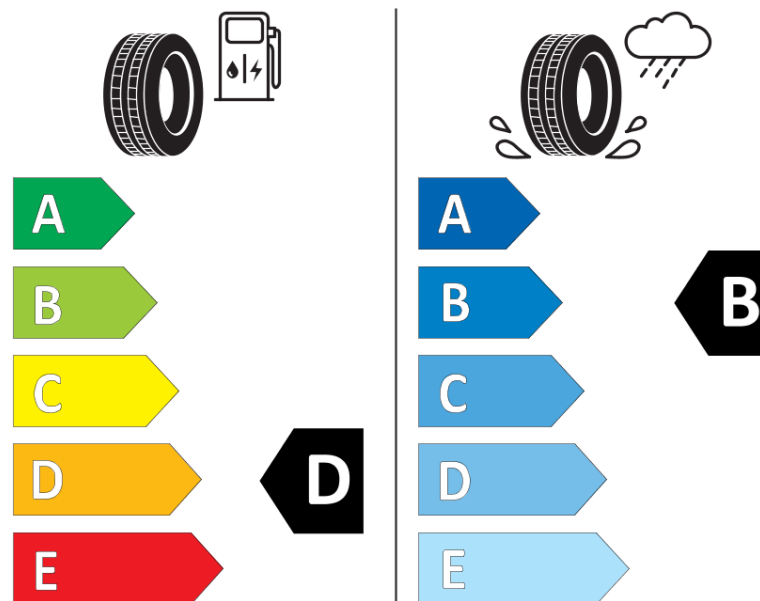

продуктов информационен лист

РЕГЛАМЕНТ (ЕС) 2020/740

Марка	MICHELIN
Модел	PILOT ALPIN 5
Сериен номер	997516
Размери	255/30R19
Товарен индекс	91
Скоростен индекс	W
Категория на горивна ефективност	D
Категория на сцепление с мокра повърхност	B
Категория външен търкалящ шум	B
Категория външен търкалящ шум	71 dB
Зимна гума	да
Гума за лед	не
Дата на производство	24/21
Дата за край на производство	
Подсилена версия	XL
Допълнителна информация	255/30 R19 91W XL TL PILOT ALPIN 5 MI

ENERG

MICHELIN

997516

255/30R19 91 W XL

C1