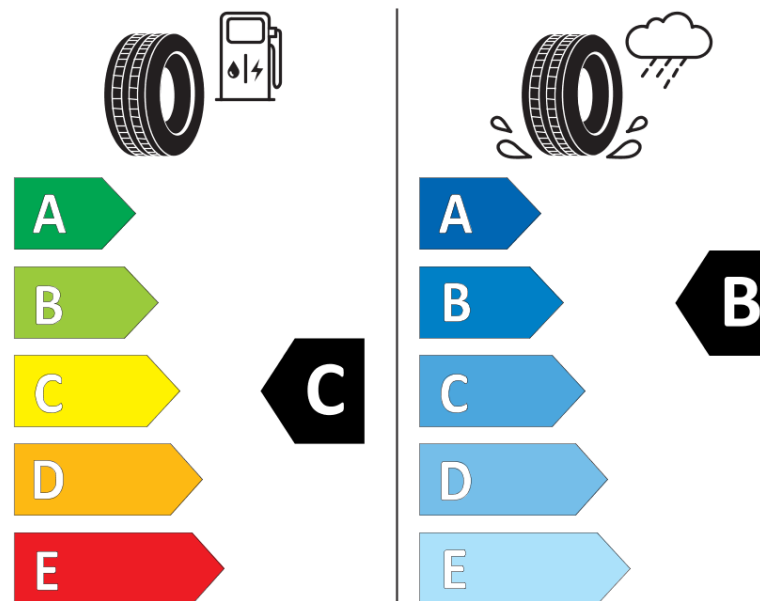

## Informační list výrobku

Nařízení (EU) 2020/740

Dodavatel nebo obchodní značka	<b>MICHELIN</b>
Obchodní název nebo obchodní označení	<b>ALPIN 6</b>
Kód modelu	<b>000637</b>
Označení rozměru pneumatiky	<b>205/55R17</b>
Index nosnosti	<b>95</b>
Index rychlosti	<b>V</b>
Třída palivové účinnosti	<b>C</b>
Třída přilnavosti na mokru	<b>B</b>
Třída vnější hlučnosti	<b>A</b>
Hodnota vnější hlučnosti	<b>69 dB</b>
Přilnavost na sněhu	<b>Ano</b>
Přilnavost na ledu	<b>Ne</b>
Datum zahájení výroby	<b>11/17</b>
Datum ukončení výroby	
Zesílené pneu s vyšší nosností	<b>XL</b>
Doplňující informace	<b>205/55 R17 95V XL TL ALPIN 6 MI</b>

# ENERGY

**MICHELIN**

000637

205/55R17 95 V

C1

2020/740