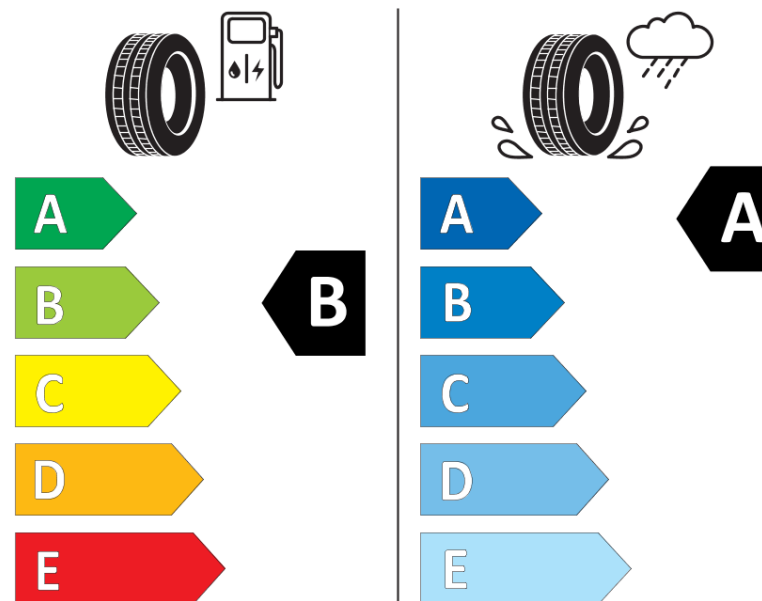

## Informační list výrobku

Nařízení (EU) 2020/740

Dodavatel nebo obchodní značka	<b>MICHELIN</b>
Obchodní název nebo obchodní označení	<b>PRIMACY 4</b>
Kód modelu	<b>004481</b>
Označení rozměru pneumatiky	<b>225/55R17</b>
Index nosnosti	<b>101</b>
Index rychlosti	<b>W</b>
Třída palivové účinnosti	<b>B</b>
Třída přilnavosti na mokru	<b>A</b>
Třída vnější hlučnosti	<b>A</b>
Hodnota vnější hlučnosti	<b>68 dB</b>
Přilnavost na sněhu	<b>Ne</b>
Přilnavost na ledu	<b>Ne</b>
Datum zahájení výroby	<b>40/16</b>
Datum ukončení výroby	
Zesílené pneu s vyšší nosností	<b>XL</b>
Doplňující informace	<b>225/55 R17 101W XL TL PRIMACY 4 MI</b>

# ENERG

**MICHELIN**

004481

225/55R17 101 W

C1

2020/740