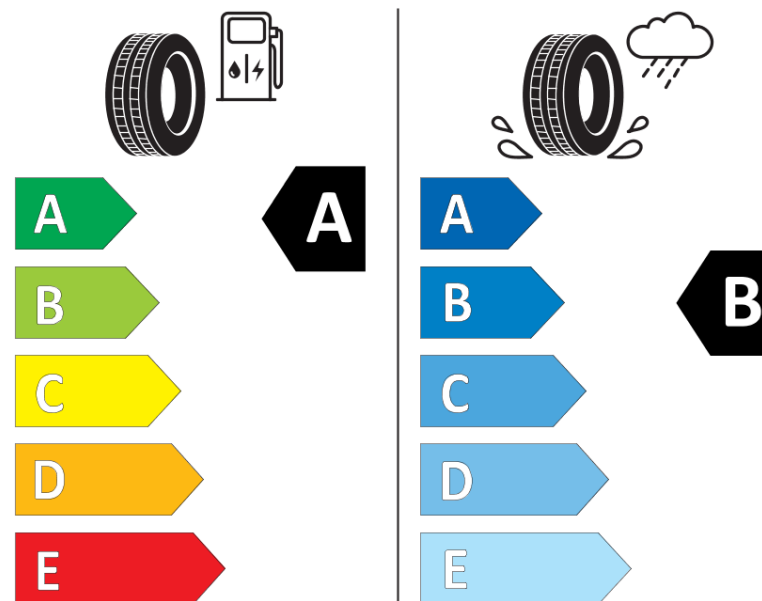

Informační list výrobku

Nařízení (EU) 2020/740

Dodavatel nebo obchodní značka	MICHELIN
Obchodní název nebo obchodní označení	PRIMACY 4 S1
Kód modelu	012961
Označení rozměru pneumatiky	205/55R16
Index nosnosti	91
Index rychlosti	H
Třída palivové účinnosti	A
Třída přilnavosti na mokru	B
Třída vnější hlučnosti	A
Hodnota vnější hlučnosti	68 dB
Přilnavost na sněhu	Ne
Přilnavost na ledu	Ne
Datum zahájení výroby	40/17
Datum ukončení výroby	
Zesílené pneu s vyšší nosností	SL
Doplňující informace	205/55 R16 91H TL PRIMACY 4 S1 MI

ENERG

MICHELIN

012961

205/55R16 91 H

C1

2020/740