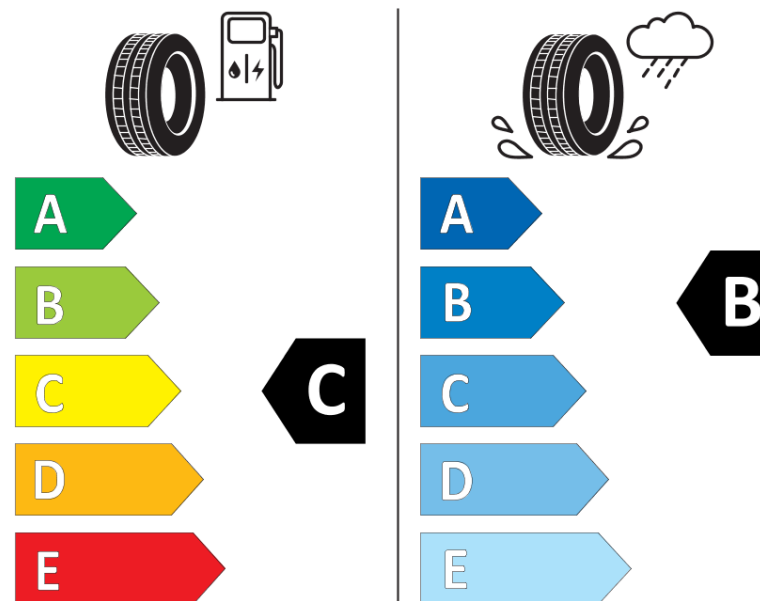

Informační list výrobku

Nařízení (EU) 2020/740

| | |
|---------------------------------------|---------------------------------|
| Dodavatel nebo obchodní značka | MICHELIN |
| Obchodní název nebo obchodní označení | ALPIN 7 |
| Kód modelu | 014032 |
| Označení rozměru pneumatiky | 225/45R17 |
| Index nosnosti | 91 |
| Index rychlosti | H |
| Třída palivové účinnosti | C |
| Třída přilnavosti na mokru | B |
| Třída vnější hlučnosti | B |
| Hodnota vnější hlučnosti | 71 dB |
| Přilnavost na sněhu | Ano |
| Přilnavost na ledu | Ne |
| Datum zahájení výroby | 48/22 |
| Datum ukončení výroby | |
| Zesílené pneu s vyšší nosností | SL |
| Doplňující informace | 225/45R17 91H ALPIN 7 MI |

MICHELIN

014032

225/45R17 91 H

C1

2020/740