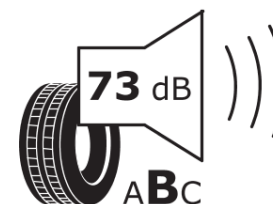

ENERG

MICHELIN

028446

225/65R16C 112/110 R

C2