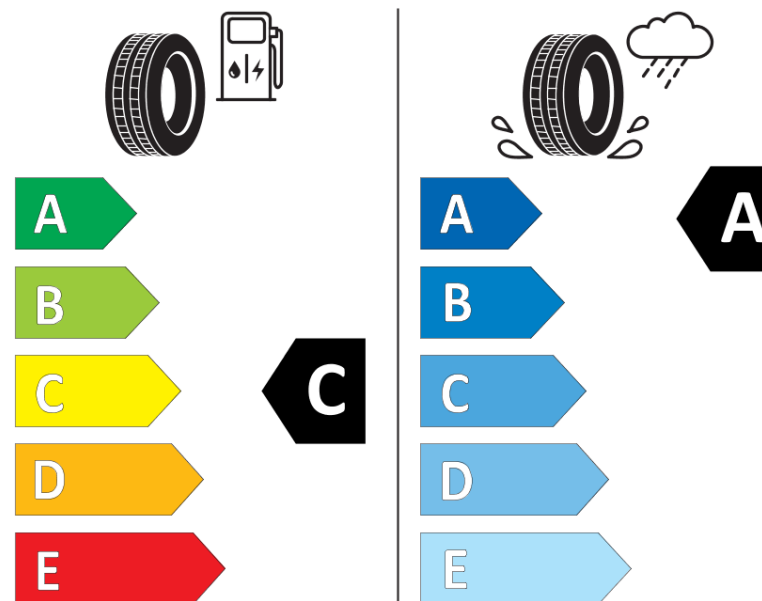

Informační list výrobku

Nařízení (EU) 2020/740

Dodavatel nebo obchodní značka	MICHELIN
Obchodní název nebo obchodní označení	AGILIS CROSSCLIMATE
Kód modelu	028446
Označení rozměru pneumatiky	225/65R16C
Index nosnosti	112
Index nosnosti u dvoumontáže	110

Index rychlosti	R
Třída palivové účinnosti	C
Třída přilnavosti na mokru	A
Třída vnější hlučnosti	B
Hodnota vnější hlučnosti	73 dB
Přilnavost na sněhu	Ano
Datum zahájení výroby	28/16
Datum ukončení výroby	
Doplňující informace	225/65 R16C 112/110R AGILIS CROSSCLIMATE MI
Dodatečný index nosnosti (pro jendomontáž)	

Dodatečný index nosnosti (pro dvojmontáž)

Dodatečný index rychlosti

ENERG

MICHELIN

028446

225/65R16C 112/110 R

C2

2020/740