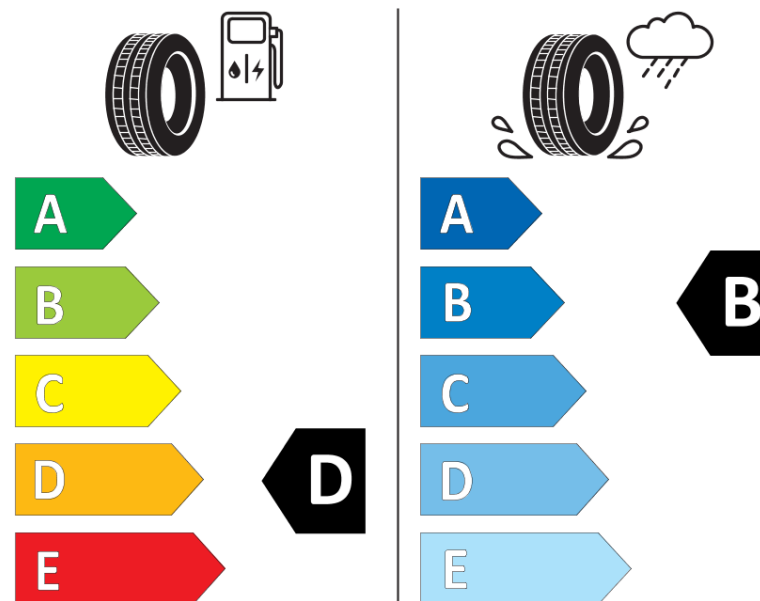

Informační list výrobku

Nařízení (EU) 2020/740

| | |
|---------------------------------------|--|
| Dodavatel nebo obchodní značka | MICHELIN |
| Obchodní název nebo obchodní označení | PILOT ALPIN 5 |
| Kód modelu | 028457 |
| Označení rozměru pneumatiky | 235/40R19 |
| Index nosnosti | 96 |
| Index rychlosti | W |
| Třída palivové účinnosti | D |
| Třída přilnavosti na mokru | B |
| Třída vnější hlučnosti | B |
| Hodnota vnější hlučnosti | 70 dB |
| Přilnavost na sněhu | Ano |
| Přilnavost na ledu | Ne |
| Datum zahájení výroby | 38/16 |
| Datum ukončení výroby | |
| Zesílené pneu s vyšší nosností | XL |
| Doplňující informace | 235/40 R19 96W XL TL PILOT ALPIN 5 MI |

MICHELIN

028457

235/40R19 96 W

C1

2020/740