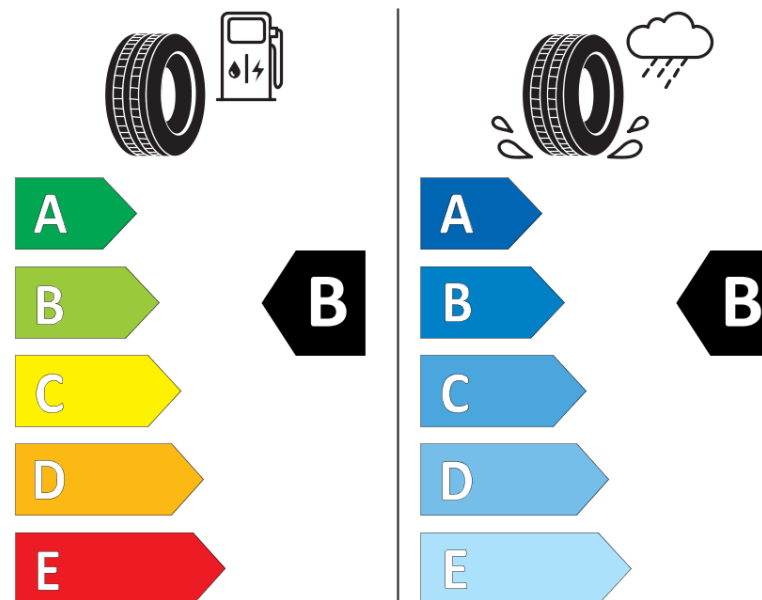

Informační list výrobku

Nařízení (EU) 2020/740

Dodavatel nebo obchodní značka	MICHELIN
Obchodní název nebo obchodní označení	CROSSCLIMATE 3
Kód modelu	028519
Označení rozměru pneumatiky	255/60R18
Index nosnosti	112
Index rychlosti	V
Třída palivové účinnosti	B
Třída přilnavosti na mokru	B
Třída vnější hlučnosti	B
Hodnota vnější hlučnosti	73 dB
Přilnavost na sněhu	Ano
Přilnavost na ledu	Ne
Datum zahájení výroby	47/23
Datum ukončení výroby	
Zesílené pneu s vyšší nosností	XL
Doplňující informace	255/60 R18 112V XL TL CROSSCLIMATE 3 MI

MICHELIN

028519

255/60 18 112 V L

C1

2020/740