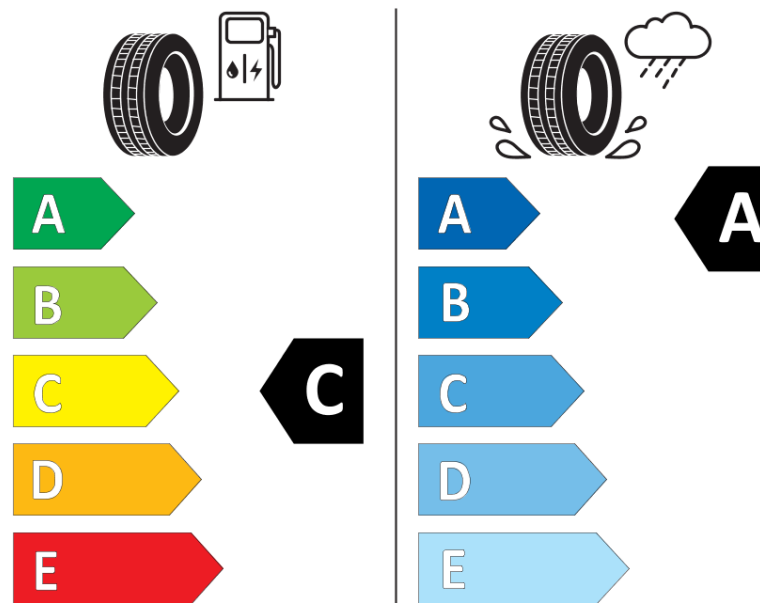

## Informační list výrobku

Nařízení (EU) 2020/740

Dodavatel nebo obchodní značka	<b>MICHELIN</b>
Obchodní název nebo obchodní označení	<b>AGILIS CROSSCLIMATE</b>
Kód modelu	<b>031516</b>
Označení rozměru pneumatiky	<b>235/60R17C</b>
Index nosnosti	<b>117</b>
Index nosnosti u dvoumontáže	<b>115</b>

Index rychlosti	<b>R</b>
Třída palivové účinnosti	<b>C</b>
Třída přilnavosti na mokru	<b>A</b>
Třída vnější hlučnosti	<b>B</b>
Hodnota vnější hlučnosti	<b>73 dB</b>
Přilnavost na sněhu	<b>Ano</b>
Datum zahájení výroby	<b>12/18</b>
Datum ukončení výroby	
Doplňující informace	<b>235/60 R 17C 117/115R AGILIS CROSSCLIMATE MI</b>
Dodatečný index nosnosti (pro jendomontáž)	

# ENERG

**MICHELIN**

031516

235/60R17C 117/115 R

C2

2020/740