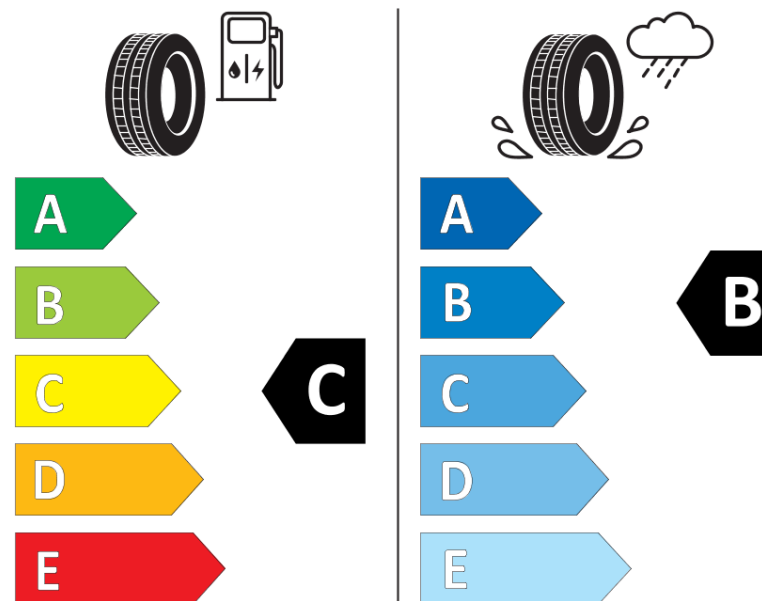

Informační list výrobku

Nařízení (EU) 2020/740

Dodavatel nebo obchodní značka	MICHELIN
Obchodní název nebo obchodní označení	CROSSCLIMATE 2
Kód modelu	040589
Označení rozměru pneumatiky	235/55R18
Index nosnosti	100
Index rychlosti	V
Třída palivové účinnosti	C
Třída přilnavosti na mokru	B
Třída vnější hlučnosti	B
Hodnota vnější hlučnosti	71 dB
Přilnavost na sněhu	Ano
Přilnavost na ledu	Ne
Datum zahájení výroby	51/20
Datum ukončení výroby	
Zesílené pneu s vyšší nosností	SL
Doplňující informace	235/55 R18 100V TL CROSSCLIMATE 2 MI

MICHELIN

040589

235/55R18 100 V

C1

2020/740