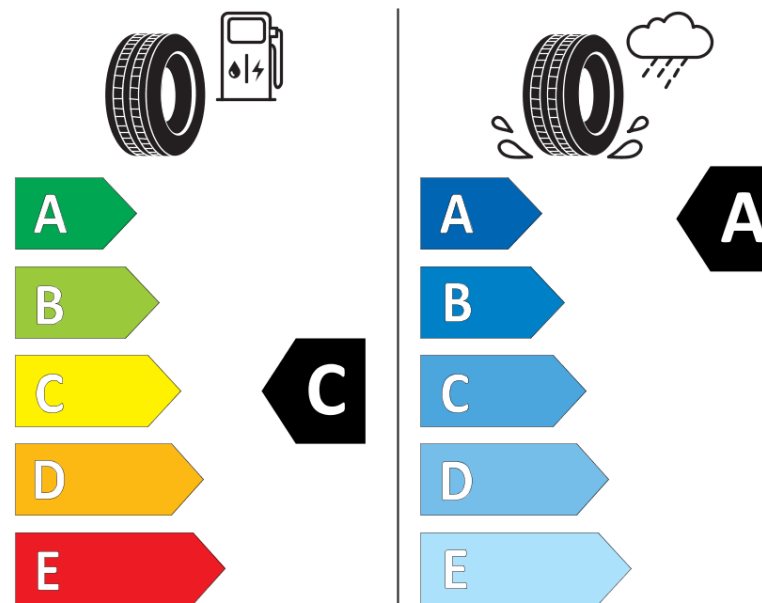

Informační list výrobku

Nařízení (EU) 2020/740

Dodavatel nebo obchodní značka	MICHELIN
Obchodní název nebo obchodní označení	AGILIS CROSSCLIMATE
Kód modelu	041387
Označení rozměru pneumatiky	225/75R16C
Index nosnosti	118
Index nosnosti u dvoumontáže	116

Index rychlosti	R
Třída palivové účinnosti	C
Třída přilnavosti na mokru	A
Třída vnější hlučnosti	B
Hodnota vnější hlučnosti	73 dB
Přilnavost na sněhu	Ano
Datum zahájení výroby	44/16
Datum ukončení výroby	
Doplňující informace	225/75 R16C 118/116R AGILIS CROSSCLIMATE MI
Dodatečný index nosnosti (pro jendomontáž)	

Dodatečný index nosnosti (pro dvojmontáž)

Dodatečný index rychlosti

MICHELIN

041387

225/75R16C 118/116 R

C2

2020/740