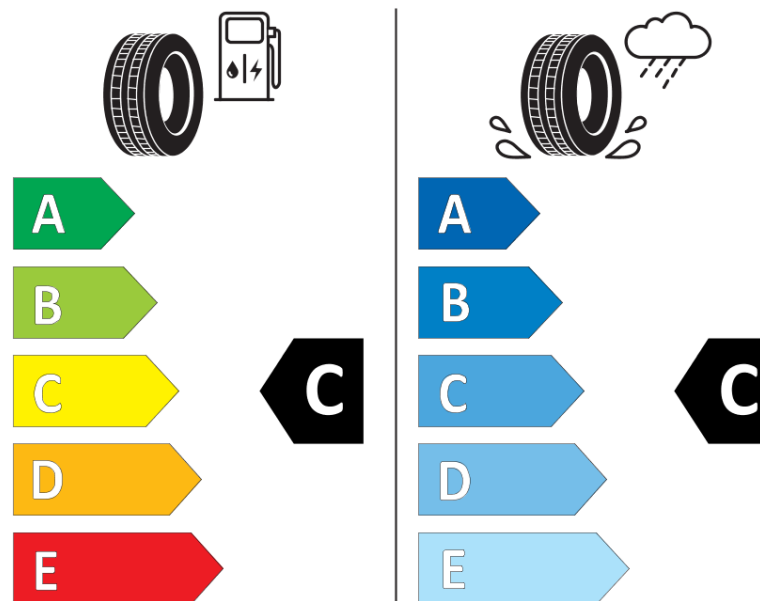

Informační list výrobku

Nařízení (EU) 2020/740

Dodavatel nebo obchodní značka	MICHELIN
Obchodní název nebo obchodní označení	PILOT ALPIN 5 SUV MO1
Kód modelu	045280
Označení rozměru pneumatiky	325/40R22
Index nosnosti	114
Index rychlosti	V
Třída palivové účinnosti	C
Třída přilnavosti na mokru	C
Třída vnější hlučnosti	A
Hodnota vnější hlučnosti	72 dB
Přilnavost na sněhu	Ano
Přilnavost na ledu	Ne
Datum zahájení výroby	26/23
Datum ukončení výroby	
Zesílené pneu s vyšší nosností	SL
Doplňující informace	325/40 R22 114V TL PILOT ALPIN 5 SUV MO1 MI

ENERG

MICHELIN

045280

325/40R22 114 V

C1