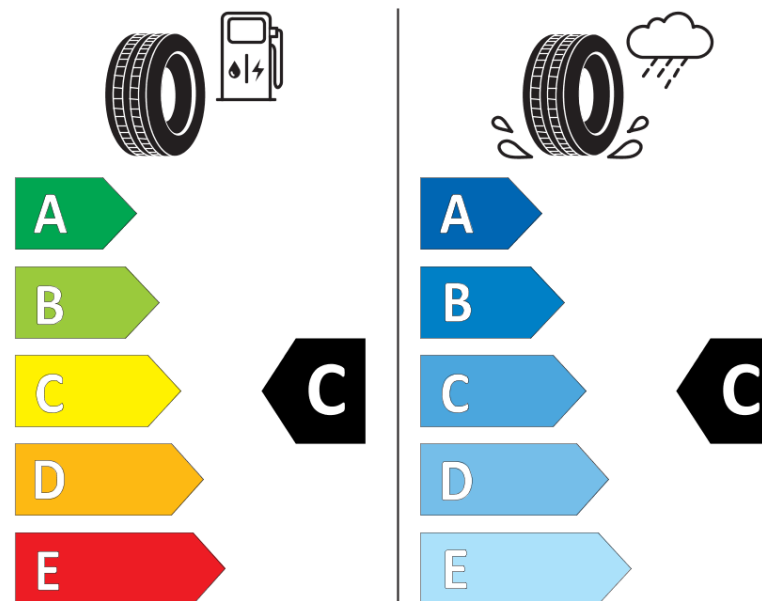

Informační list výrobku

Nařízení (EU) 2020/740

Dodavatel nebo obchodní značka	MICHELIN
Obchodní název nebo obchodní označení	LATITUDE ALPIN N1
Kód modelu	048160
Označení rozměru pneumatiky	255/55R18
Index nosnosti	109
Index rychlosti	V
Třída palivové účinnosti	C
Třída přilnavosti na mokru	C
Třída vnější hlučnosti	B
Hodnota vnější hlučnosti	72 dB
Přilnavost na sněhu	Ano
Přilnavost na ledu	Ne
Datum zahájení výroby	13/09
Datum ukončení výroby	
Zesílené pneu s vyšší nosností	XL
Doplňující informace	255/55 R18 109V XL TL LATITUDE ALPIN N1 GRNX MI

MICHELIN

048160

255/55R18 109 V

C1

2020/740