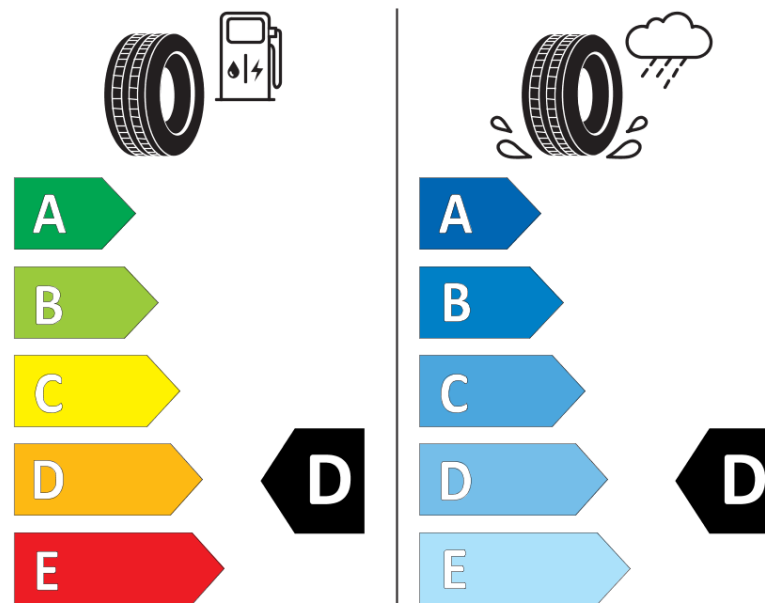

## Informační list výrobku

Nařízení (EU) 2020/740

Dodavatel nebo obchodní značka	<b>MICHELIN</b>
Obchodní název nebo obchodní označení	<b>PILOT SPORT CUP 2 R CNT</b>
Kód modelu	<b>055258</b>
Označení rozměru pneumatiky	<b>245/35ZR20</b>
Index nosnosti	<b>95</b>
Index rychlosti	<b>(Y)</b>
Třída palivové účinnosti	<b>D</b>
Třída přilnavosti na mokru	<b>D</b>
Třída vnější hlučnosti	<b>B</b>
Hodnota vnější hlučnosti	<b>70 dB</b>
Přilnavost na sněhu	<b>Ne</b>
Přilnavost na ledu	<b>Ne</b>
Datum zahájení výroby	<b>07/20</b>
Datum ukončení výroby	
Zesílené pneu s vyšší nosností	<b>XL</b>
Doplňující informace	<b>245/35 ZR20 (95Y) XL PILOT SPORT CUP 2 R CONNECT MI</b>

# ENERGY

**MICHELIN**

055258

245/35ZR20 (95Y) XL

C1

2020/740