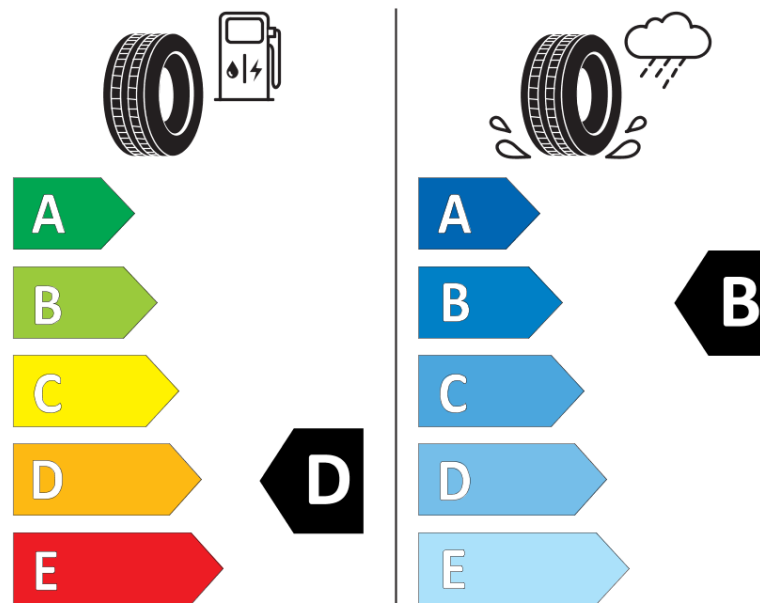

Informační list výrobku

Nařízení (EU) 2020/740

Dodavatel nebo obchodní značka	MICHELIN
Obchodní název nebo obchodní označení	ALPIN 7
Kód modelu	058209
Označení rozměru pneumatiky	175/60R16
Index nosnosti	82
Index rychlosti	H
Třída palivové účinnosti	D
Třída přilnavosti na mokru	B
Třída vnější hlučnosti	B
Hodnota vnější hlučnosti	69 dB
Přilnavost na sněhu	Ano
Přilnavost na ledu	Ne
Datum zahájení výroby	52/22
Datum ukončení výroby	
Zesílené pneu s vyšší nosností	SL
Doplňující informace	175/60 R16 82H TL ALPIN 7 MI

ENERG

MICHELIN

058209

175/60R16 82 H

C1